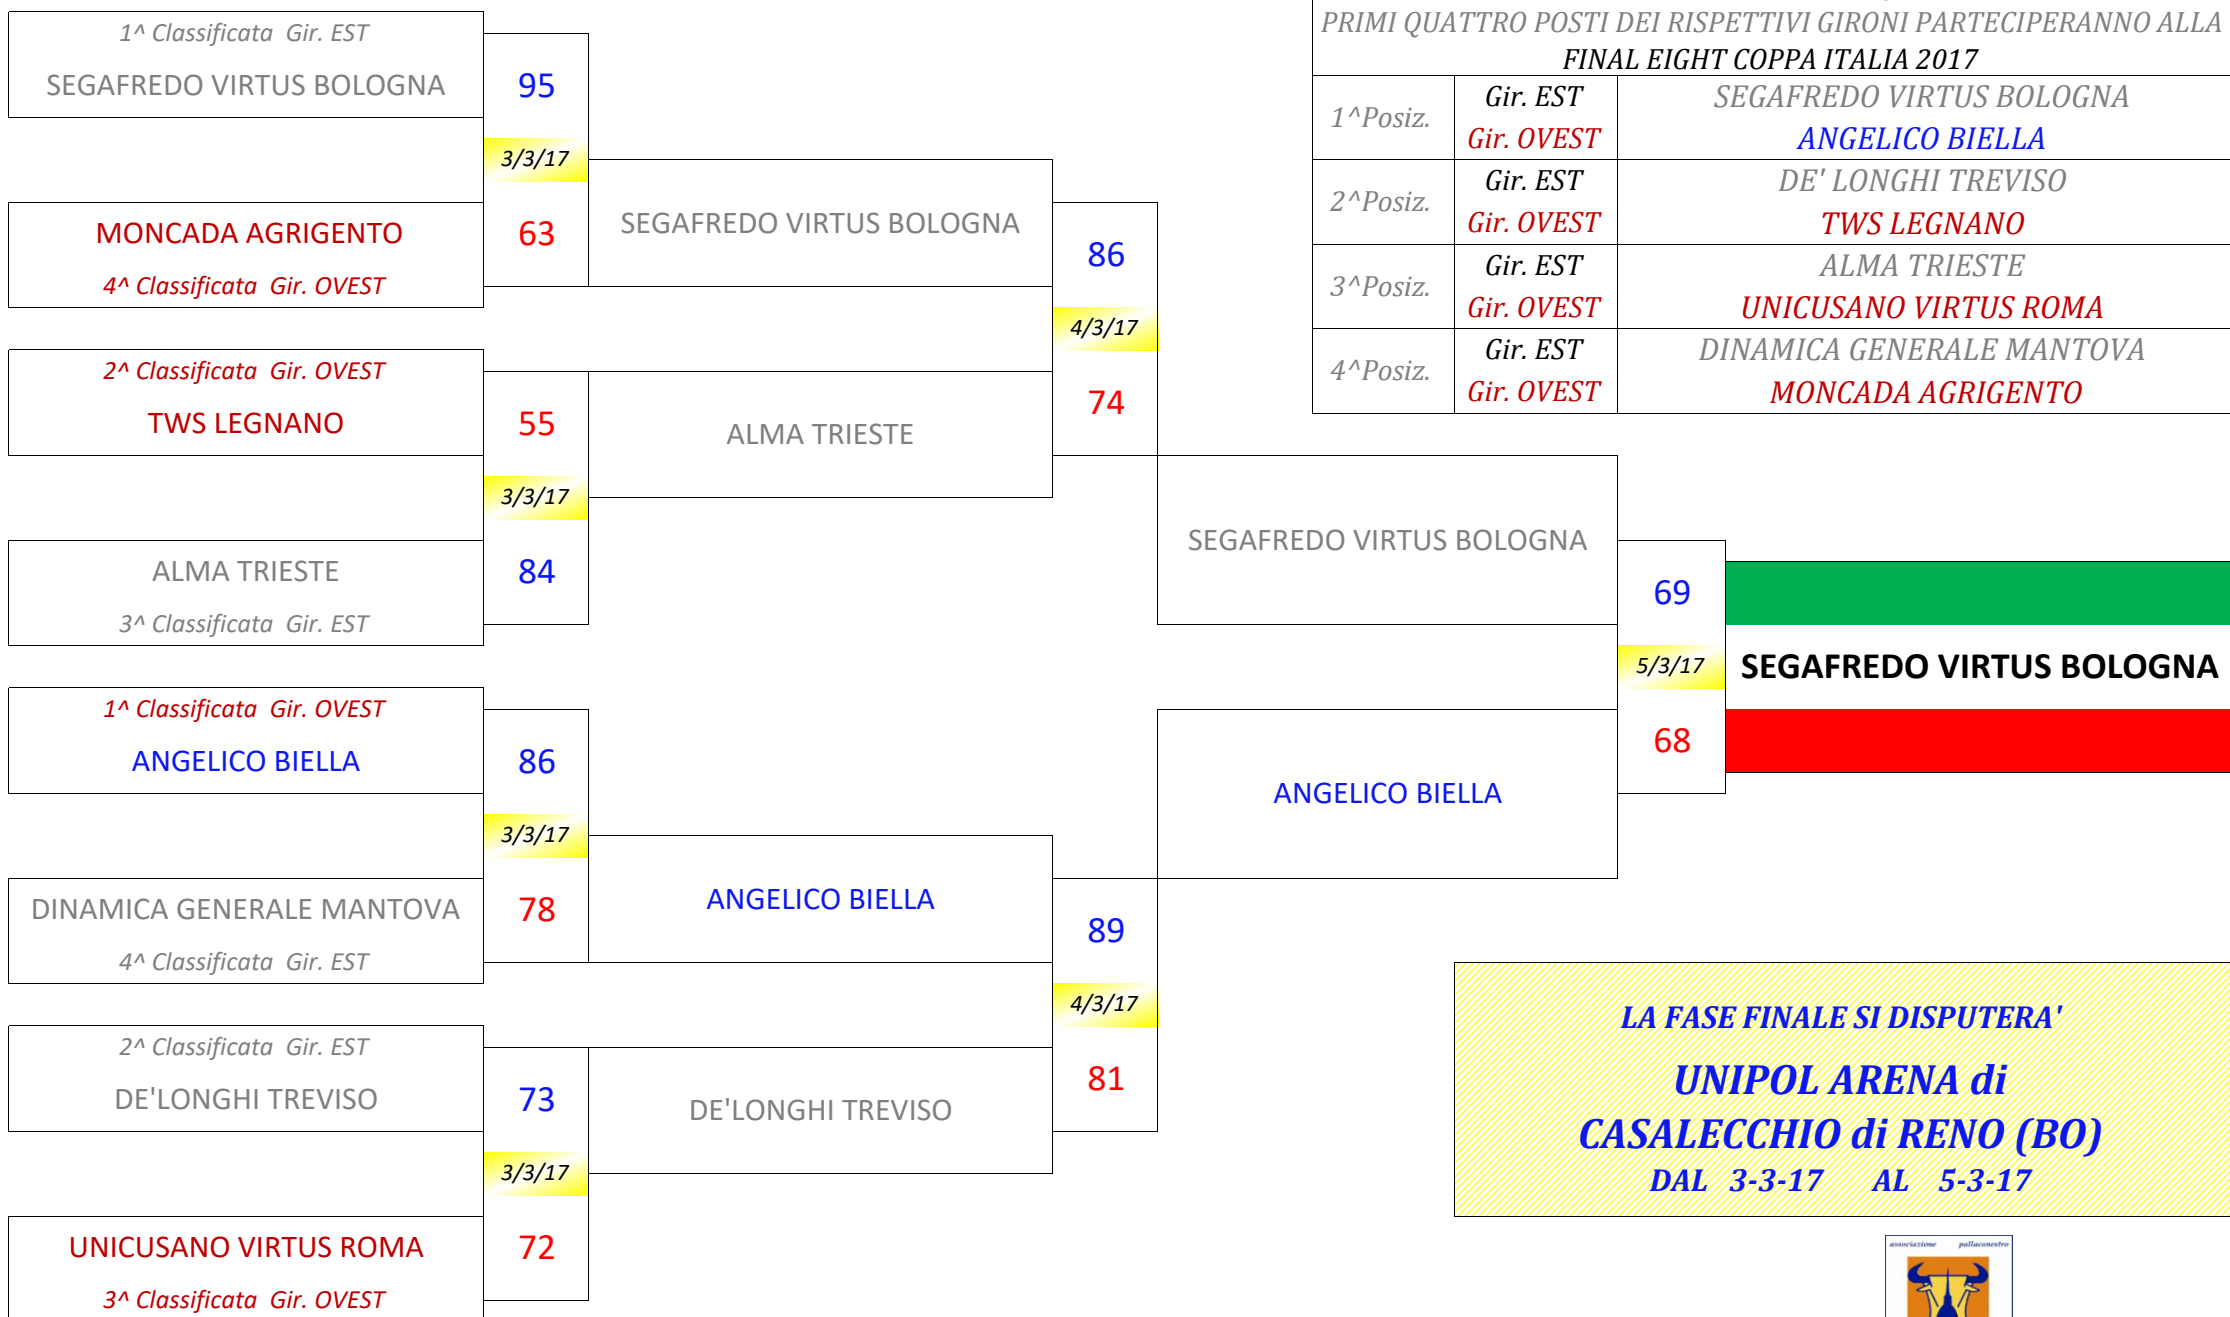

COPPA ITALIA SERIE A2 ANNO 2016-17

Aggiornato al 05/03/2017

AL TERMINE DEL GIRONE DI ANDATA LE SQUADRE CLASSIFICATE AI PRIMI QUATTRO POSTI DEI RISPETTIVI GIRONI PARTECIPERANNO ALLA FINAL EIGHT COPPA ITALIA 2017

| | | |
|----------|------------------------|---|
| 1^Posiz. | Gir. EST Gir. OVEST | SEGAFREDO VIRTUS BOLOGNA ANGELICO BIELLA |
| 2^Posiz. | Gir. EST Gir. OVEST | DE' LONGHI TREVISO TWS LEGNANO |
| 3^Posiz. | Gir. EST Gir. OVEST | ALMA TRIESTE UNICUSANO VIRTUS ROMA |
| 4^Posiz. | Gir. EST Gir. OVEST | DINAMICA GENERALE MANTOVA MONCADA AGRIGENTO |

LA FASE FINALE SI DISPUTERA'
UNIPOL ARENA di
CASALECCHIO di RENO (BO)
DAL 3-3-17 AL 5-3-17