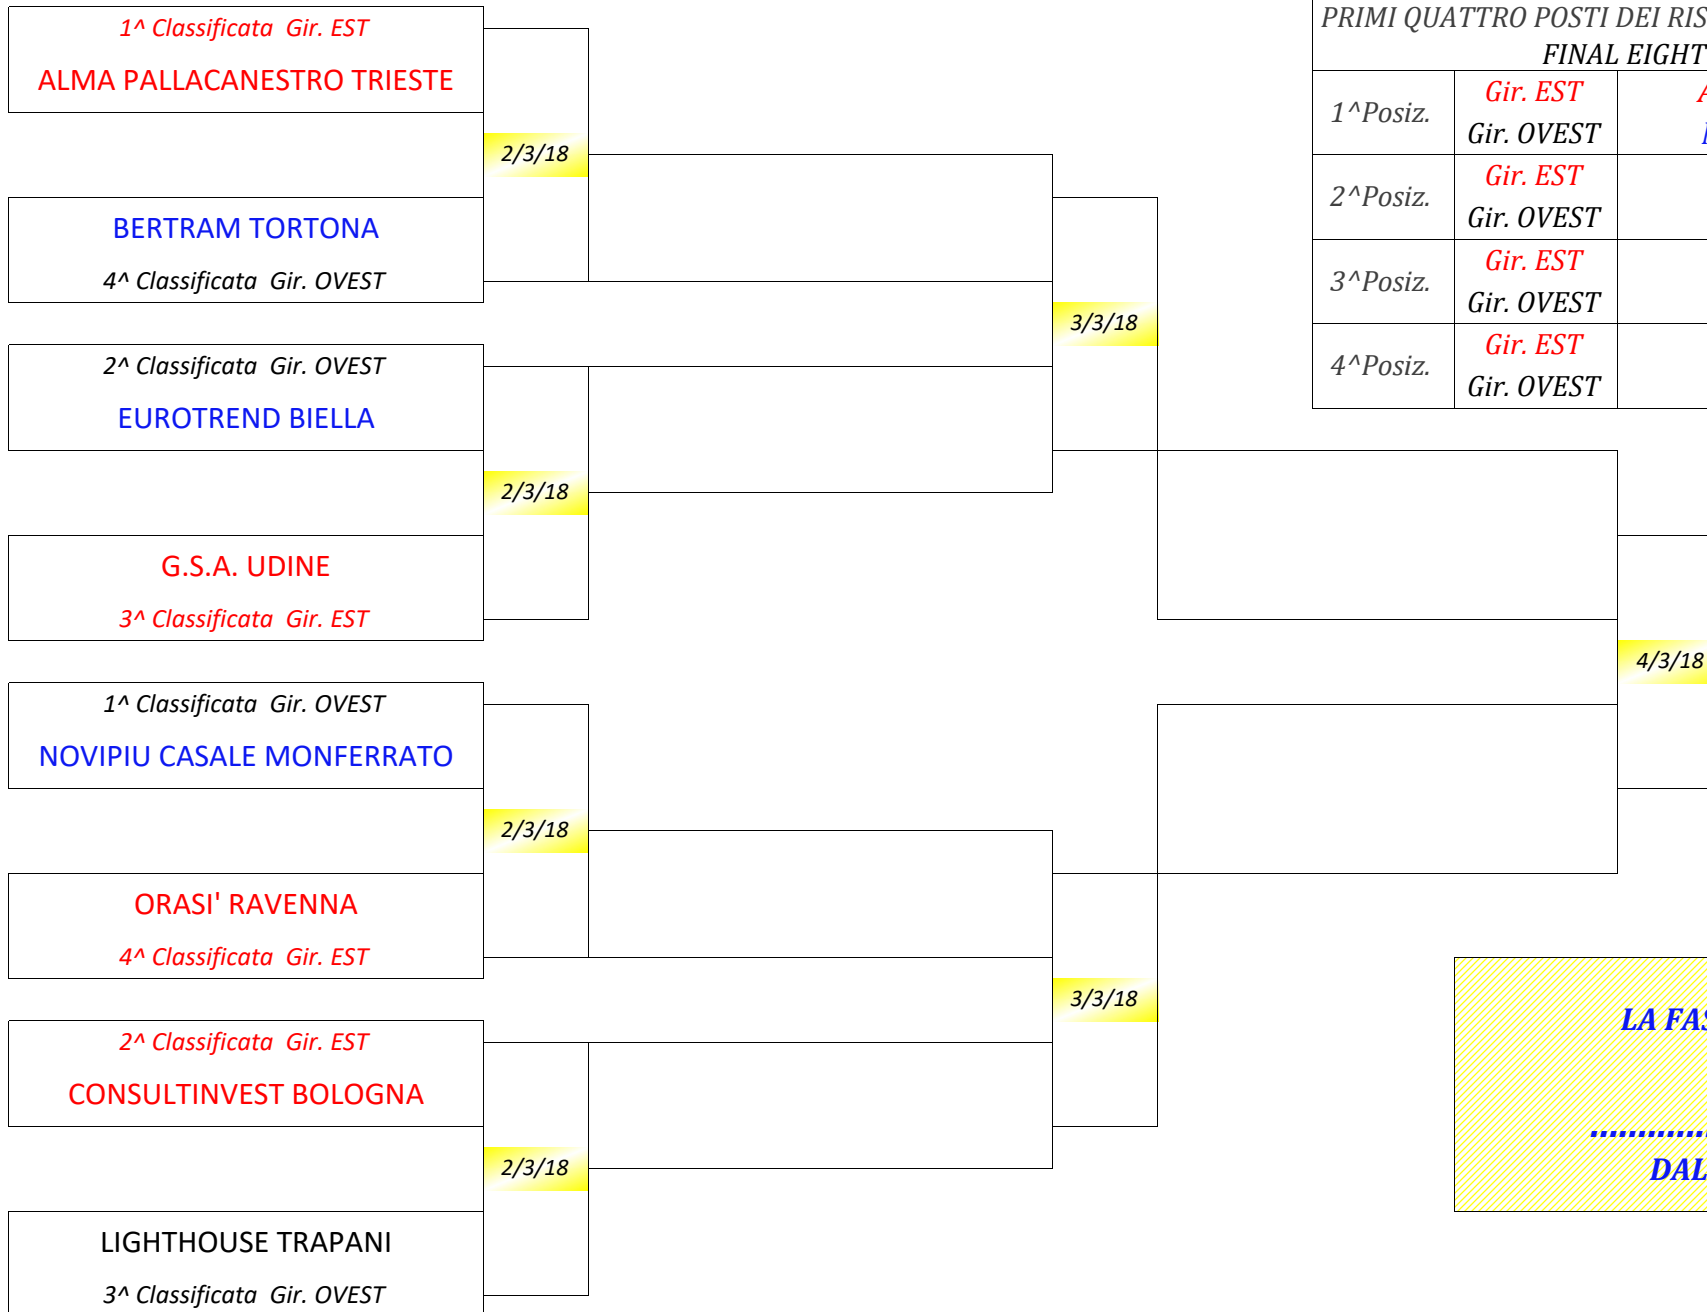

COPPA ITALIA SERIE **A2** ANNO 2017-18

Aggiornato al 07/01/2018

AL TERMINE DEL GIRONE DI ANDATA LE SQUADRE CLASSIFICATE AI PRIMI QUATTRO POSTI DEI RISPETTIVI GIRONI PARTECIPERANNO ALLA FINAL EIGHT COPPA ITALIA 2017-18

1^Posiz.	Gir. EST Gir. OVEST	ALMA PALLACANESTRO TRIESTE NOVIPIU' CASALE MONFERRATO
2^Posiz.	Gir. EST Gir. OVEST	CONSULTINVEST BOLOGNA EUROTREND BIELLA
3^Posiz.	Gir. EST Gir. OVEST	G.S.A. UDINE LIGHTHOUSE TRAPANI
4^Posiz.	Gir. EST Gir. OVEST	ORASI' RAVENNA BERTRAM TORTONA

LA FASE FINALE SI DISPUTERA'
JESI
.....
DAL 2-3-18 AL 4-3-18